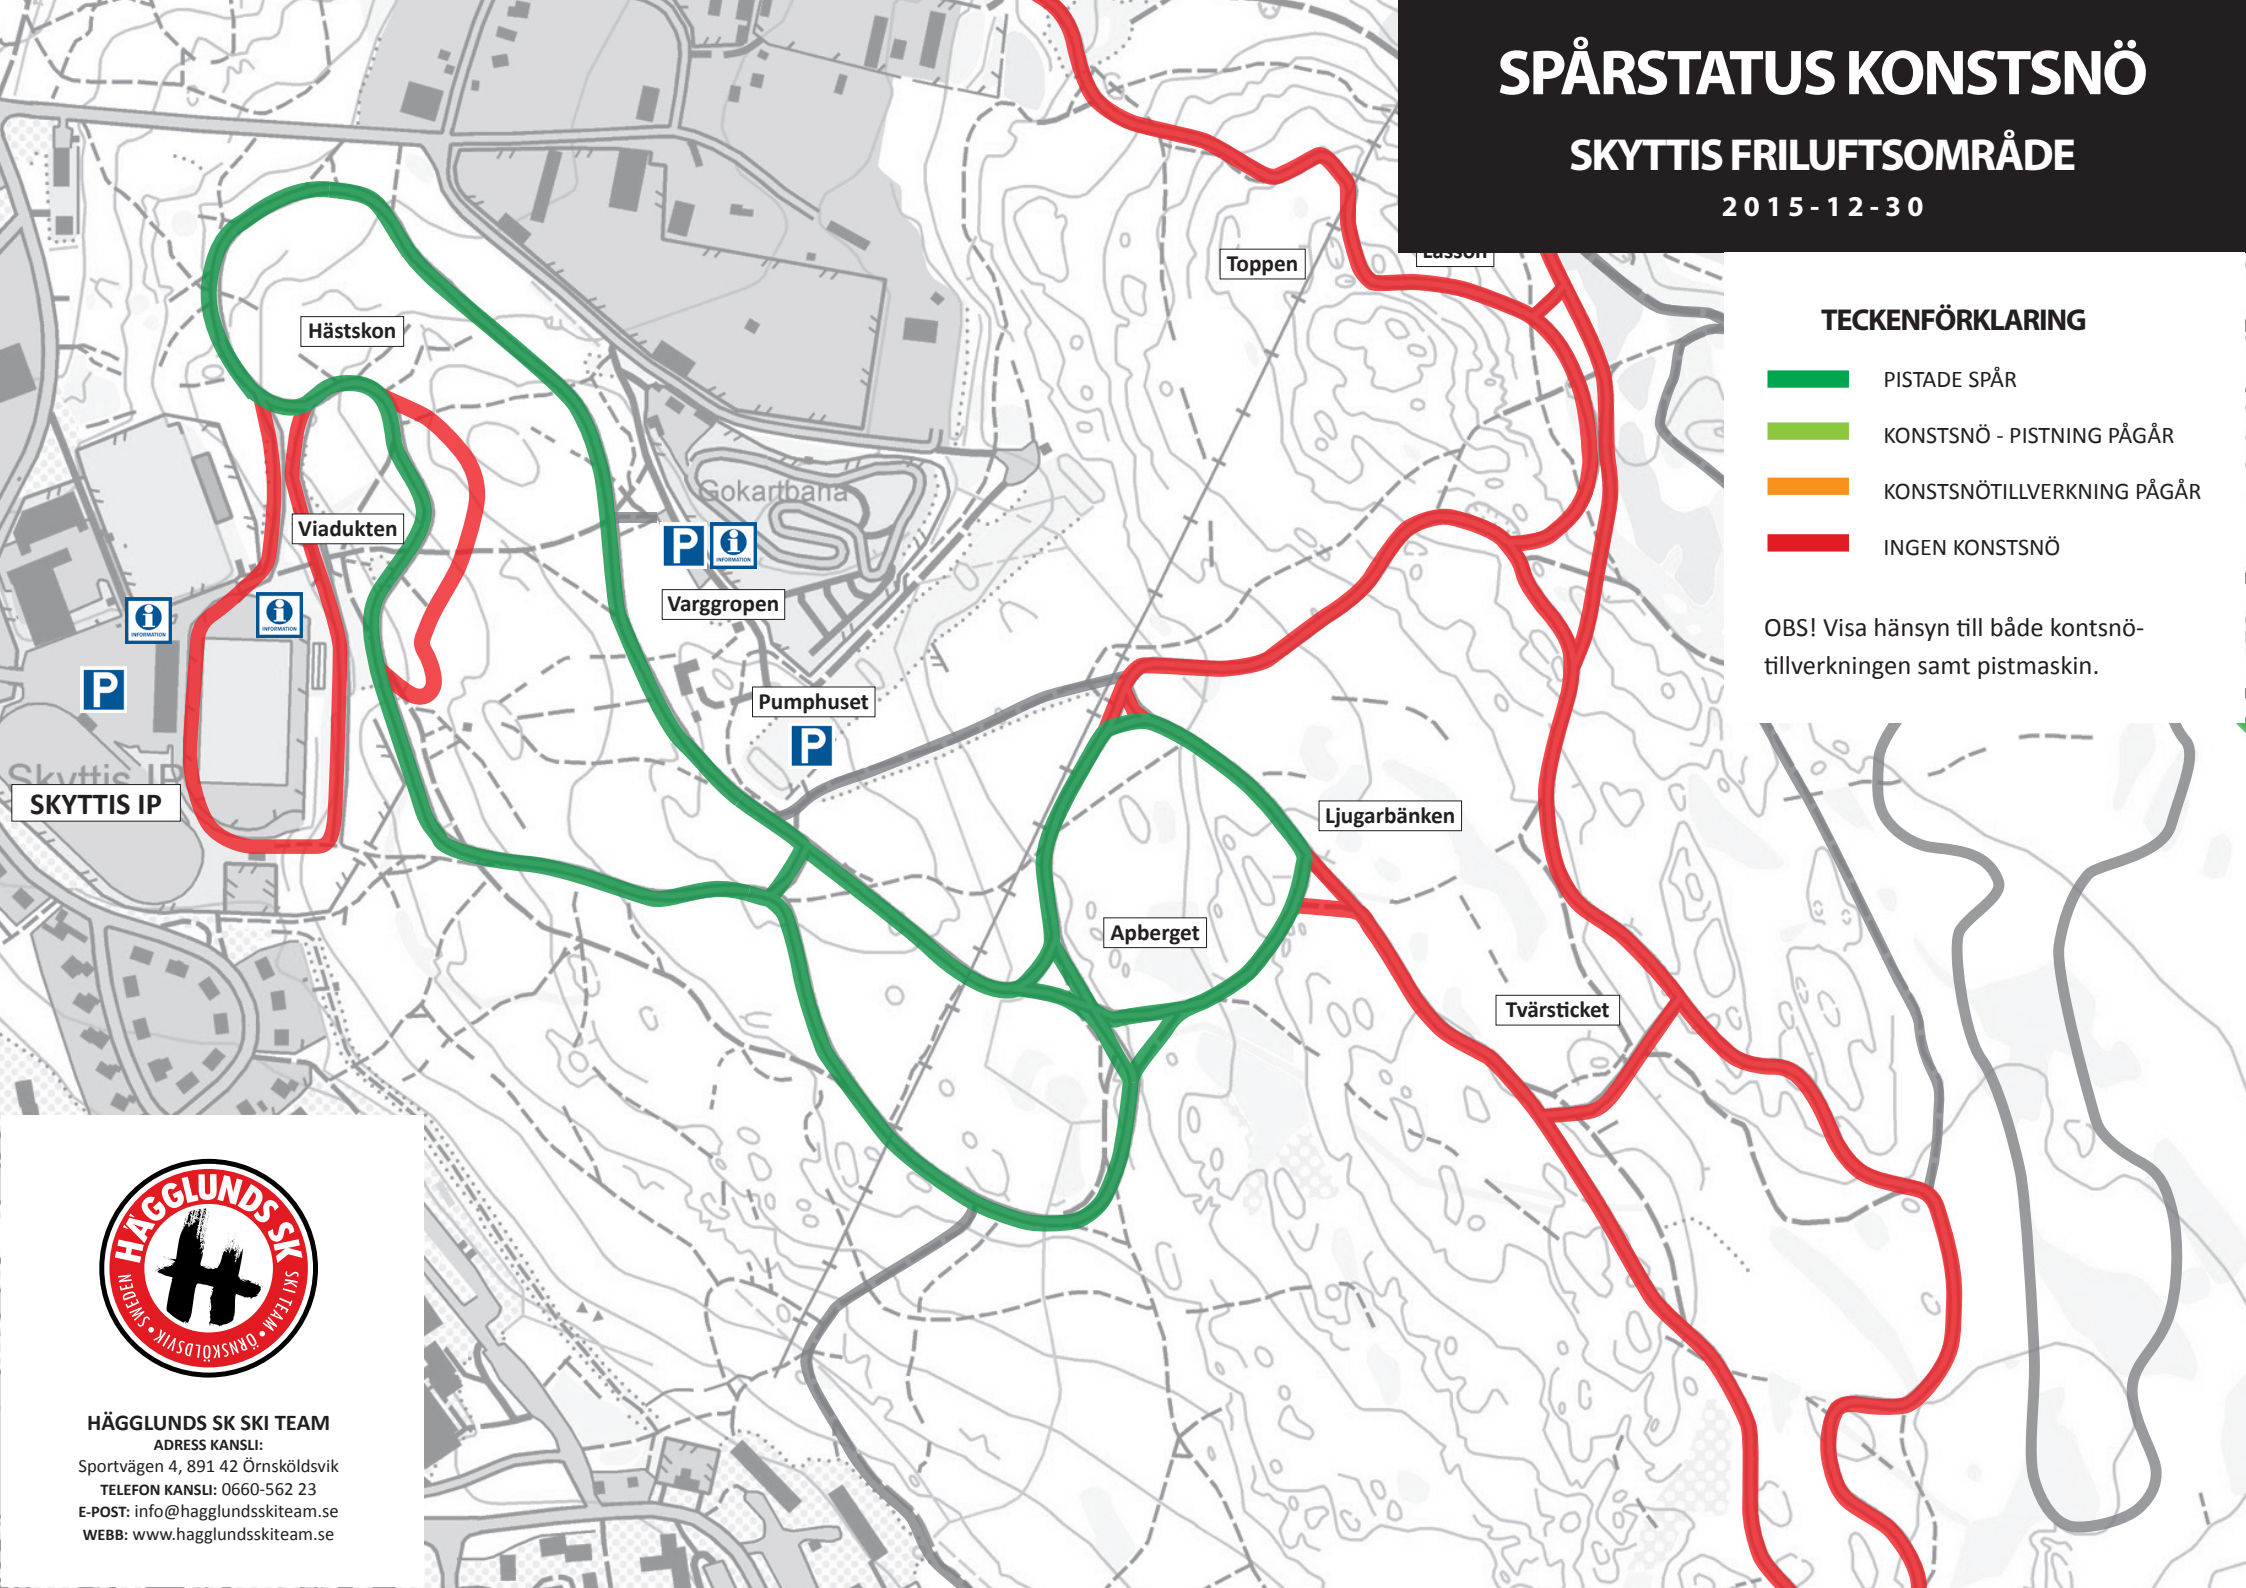

# SPÅRSTATUS KONSTSNÖ

## SKYTTIS FRILUFTSOMRÅDE

2015-12-30