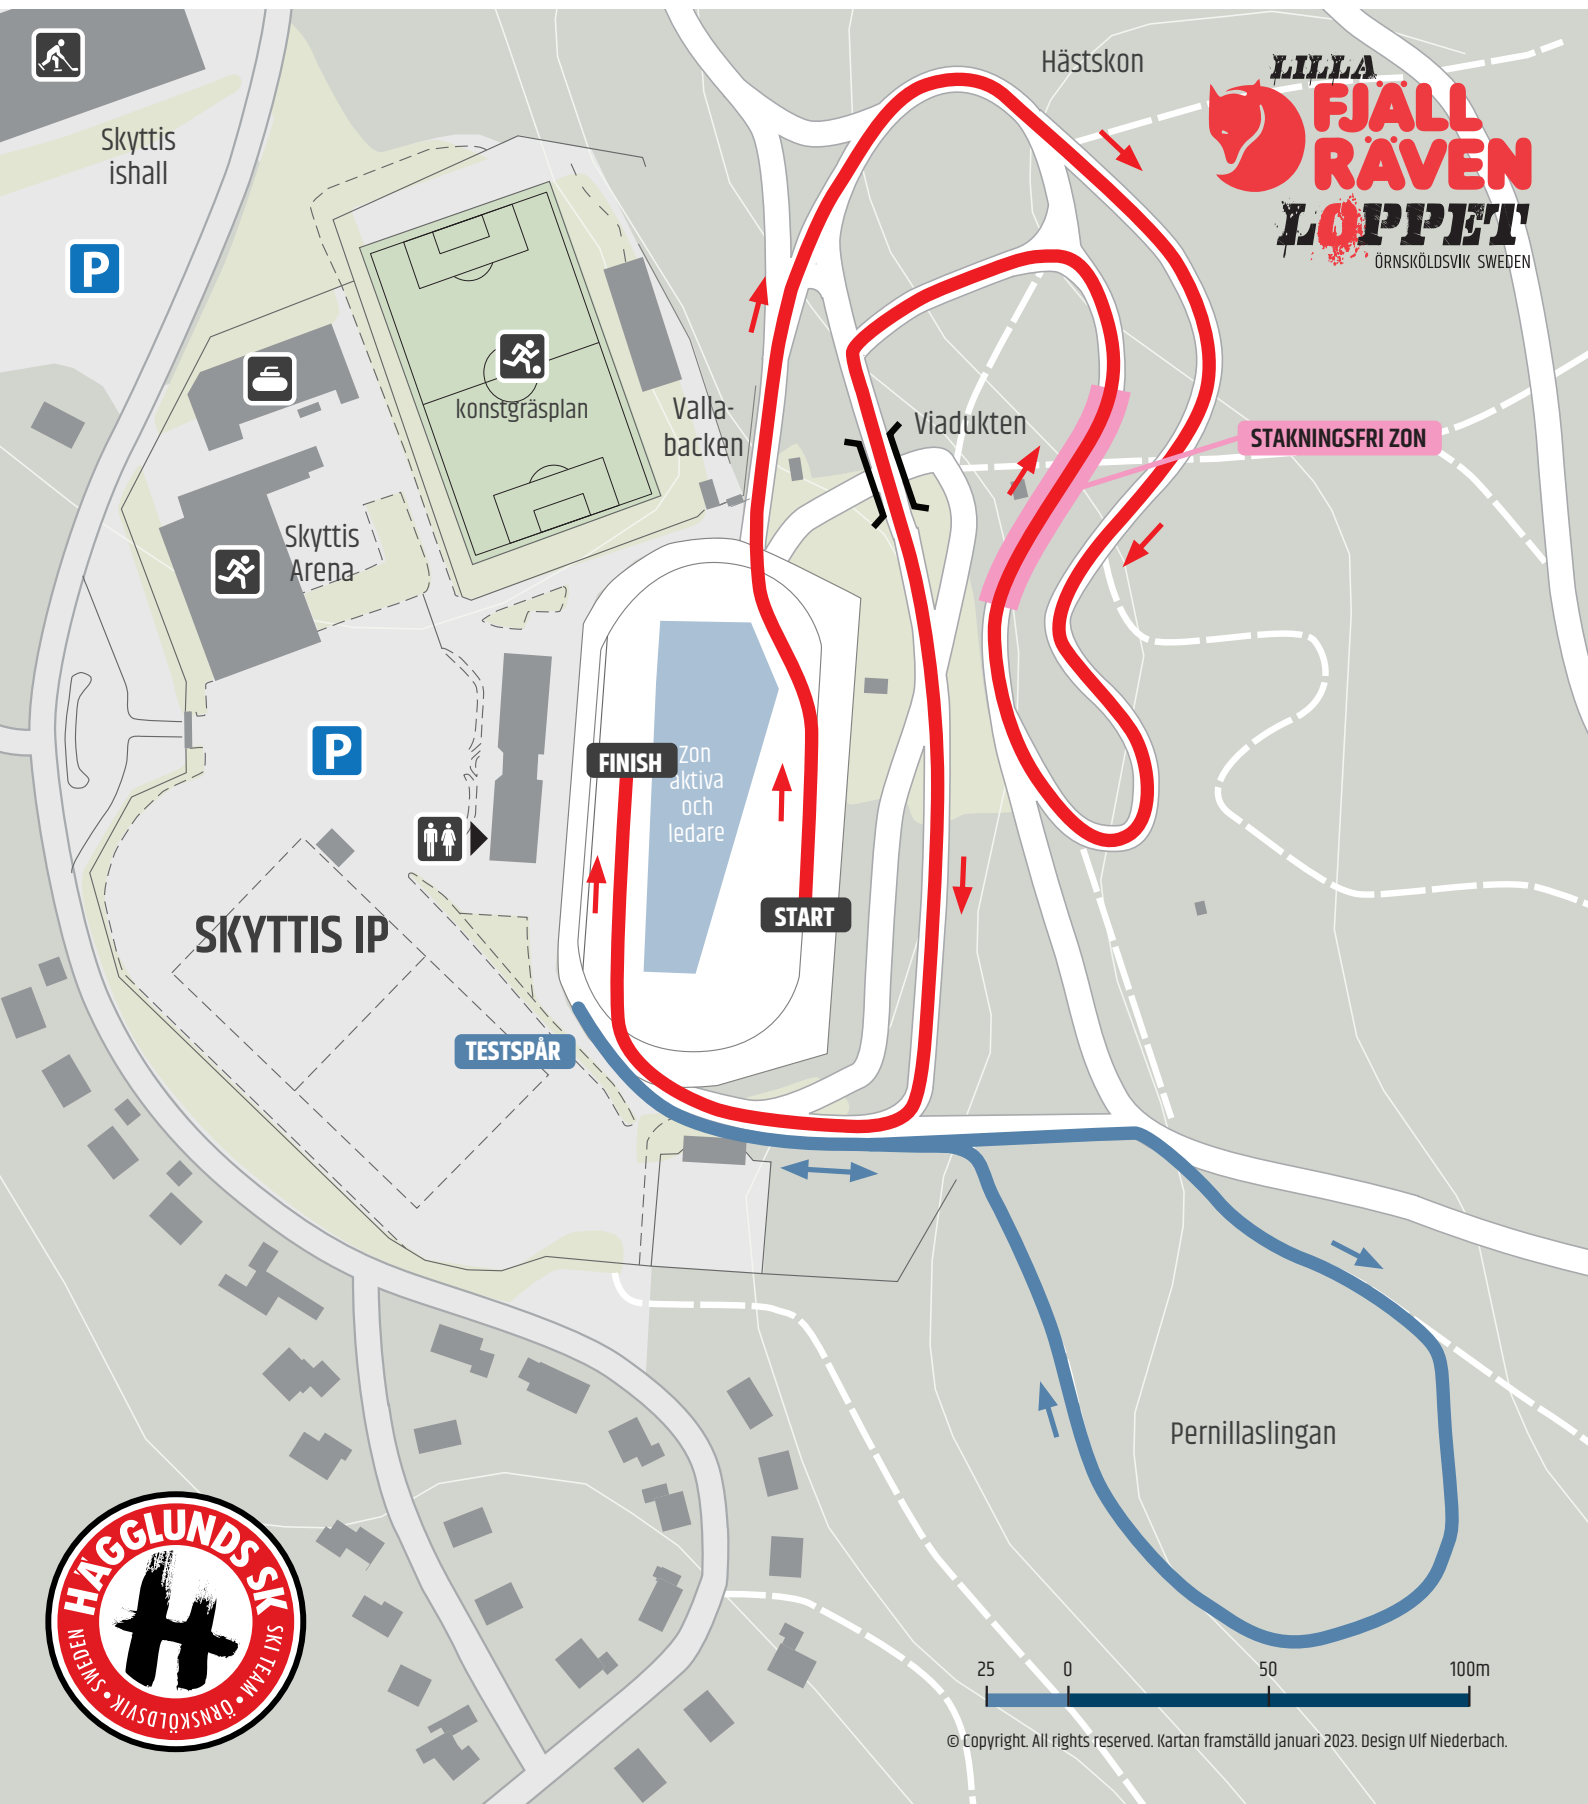

BANPROFIL LILLA FJÄLLRÄVENLOPPET 2023

H/D 7, H/D 8, Ö1

1400m

HÄGGLUNDS SK SKI TEAM | SKYTTIS IP | 2023-02-11

© Copyright. All rights reserved. Kartan framställd januari 2023. Design Ulf Niederbach.