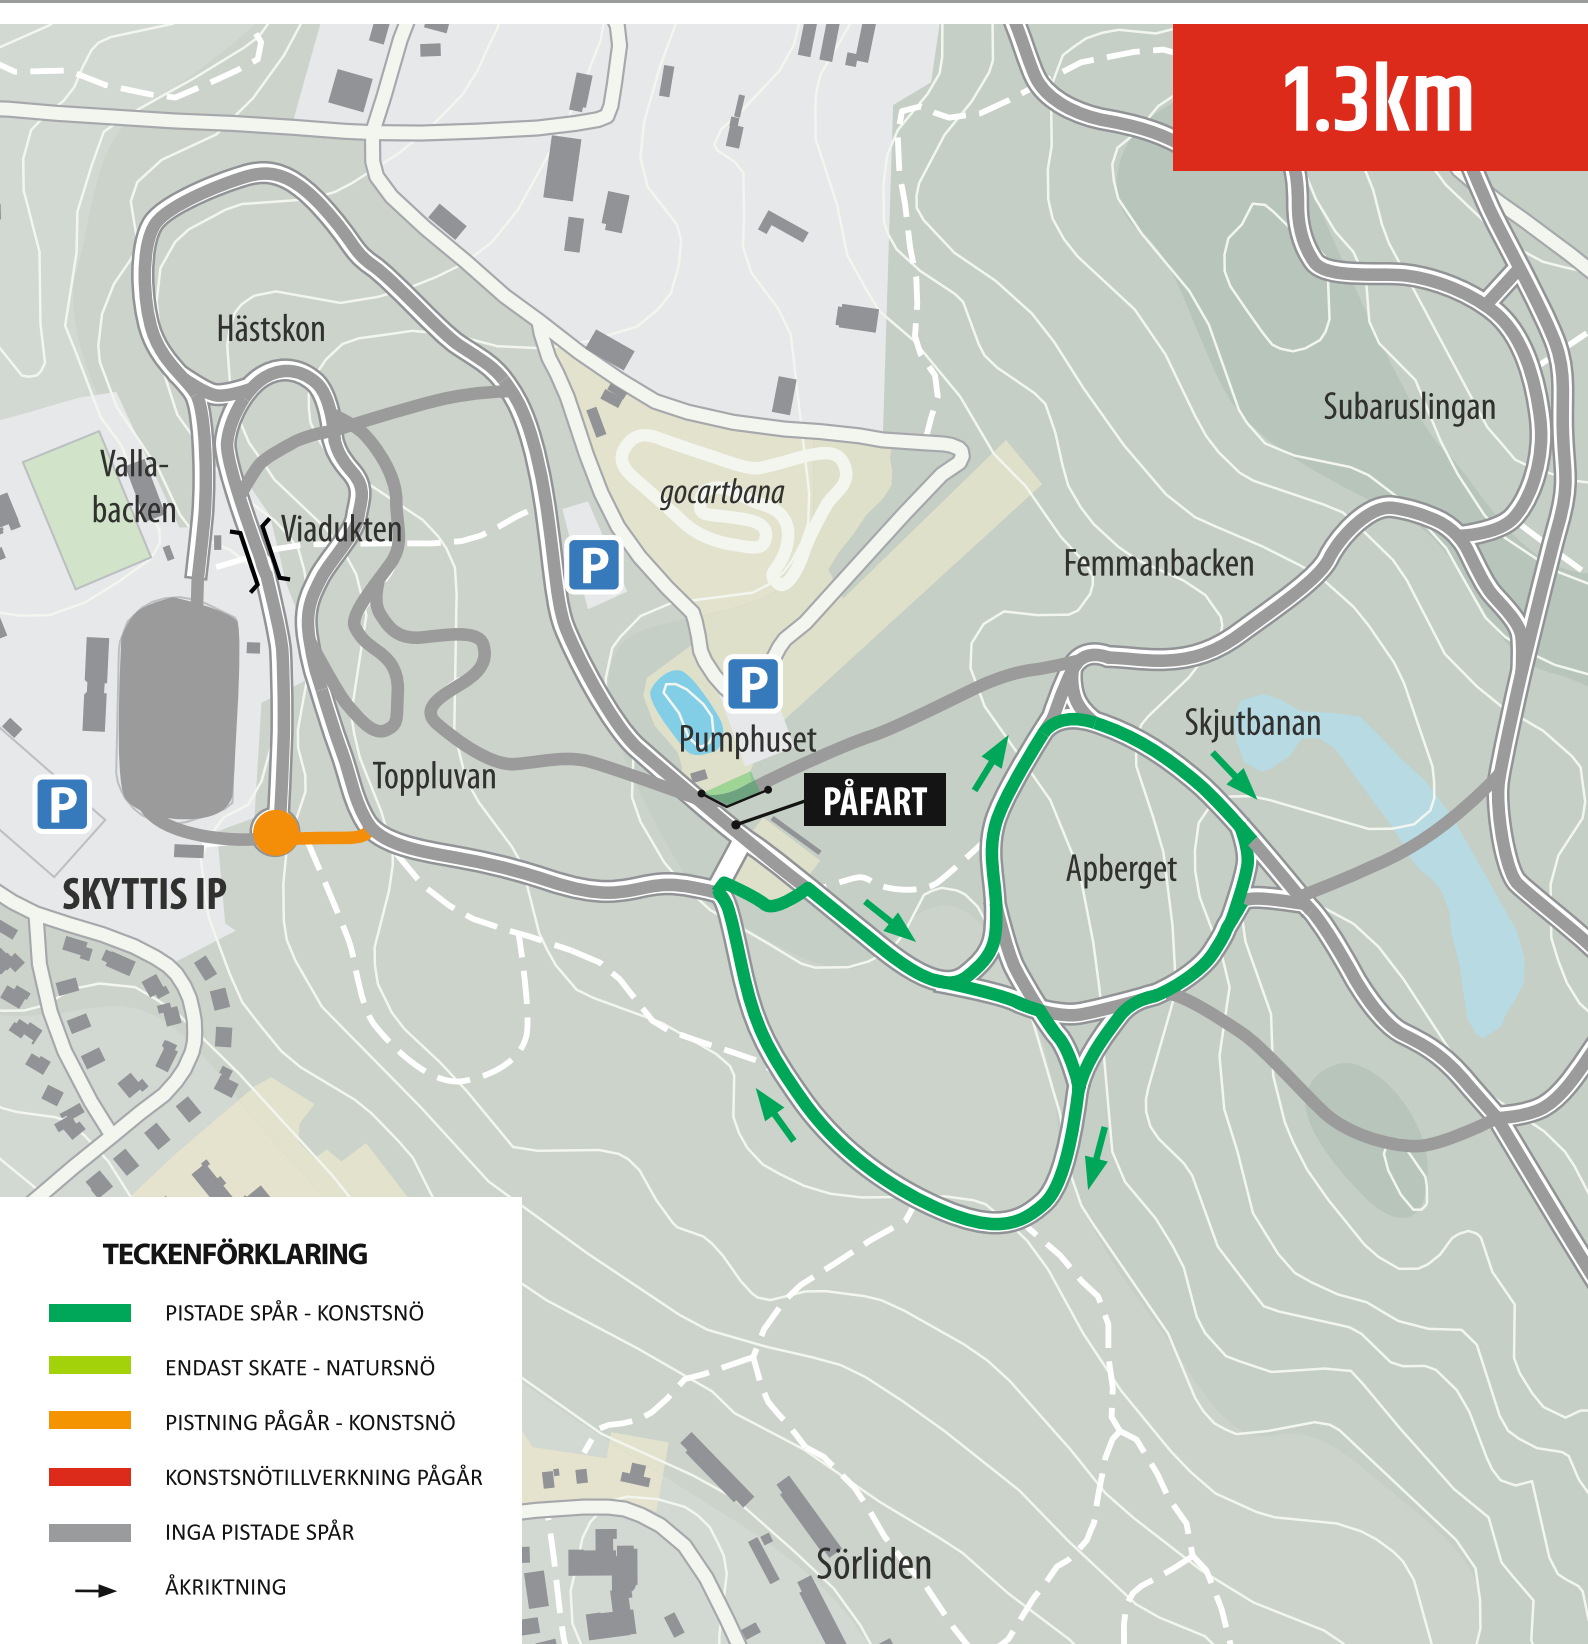

SPÅRSTATUS SKYTTIS FRILUFTSOMRÅDE

Sörliden - Apberget

1.3km

TECKENFÖRKLARING

- PISTADE SPÅR - KONSTSNÖ
- ENDAST SKATE - NATURSNÖ
- PISTNING PÅGÅR - KONSTSNÖ
- KONSTSNÖTILLVERKNING PÅGÅR
- INGA PISTADE SPÅR
- ÅKRIKTNING

De gröna markeringarna är de spår som för tillfället är åkbara.

OBS! Åkriktning efter pilarna.

OBS! Visa hänsyn till både kontsnö-tillverkningen samt pistmaskin.

HÄGGLUNDS SKI TEAM
ADRESS KANSLI:
Ävägen 19, 891 51 Örnsköldsvik
TELEFON KANSLI: 0660-544 50
E-POST: info@hagglundsskiteam.se
WEBB: www.hagglundsskiteam.se