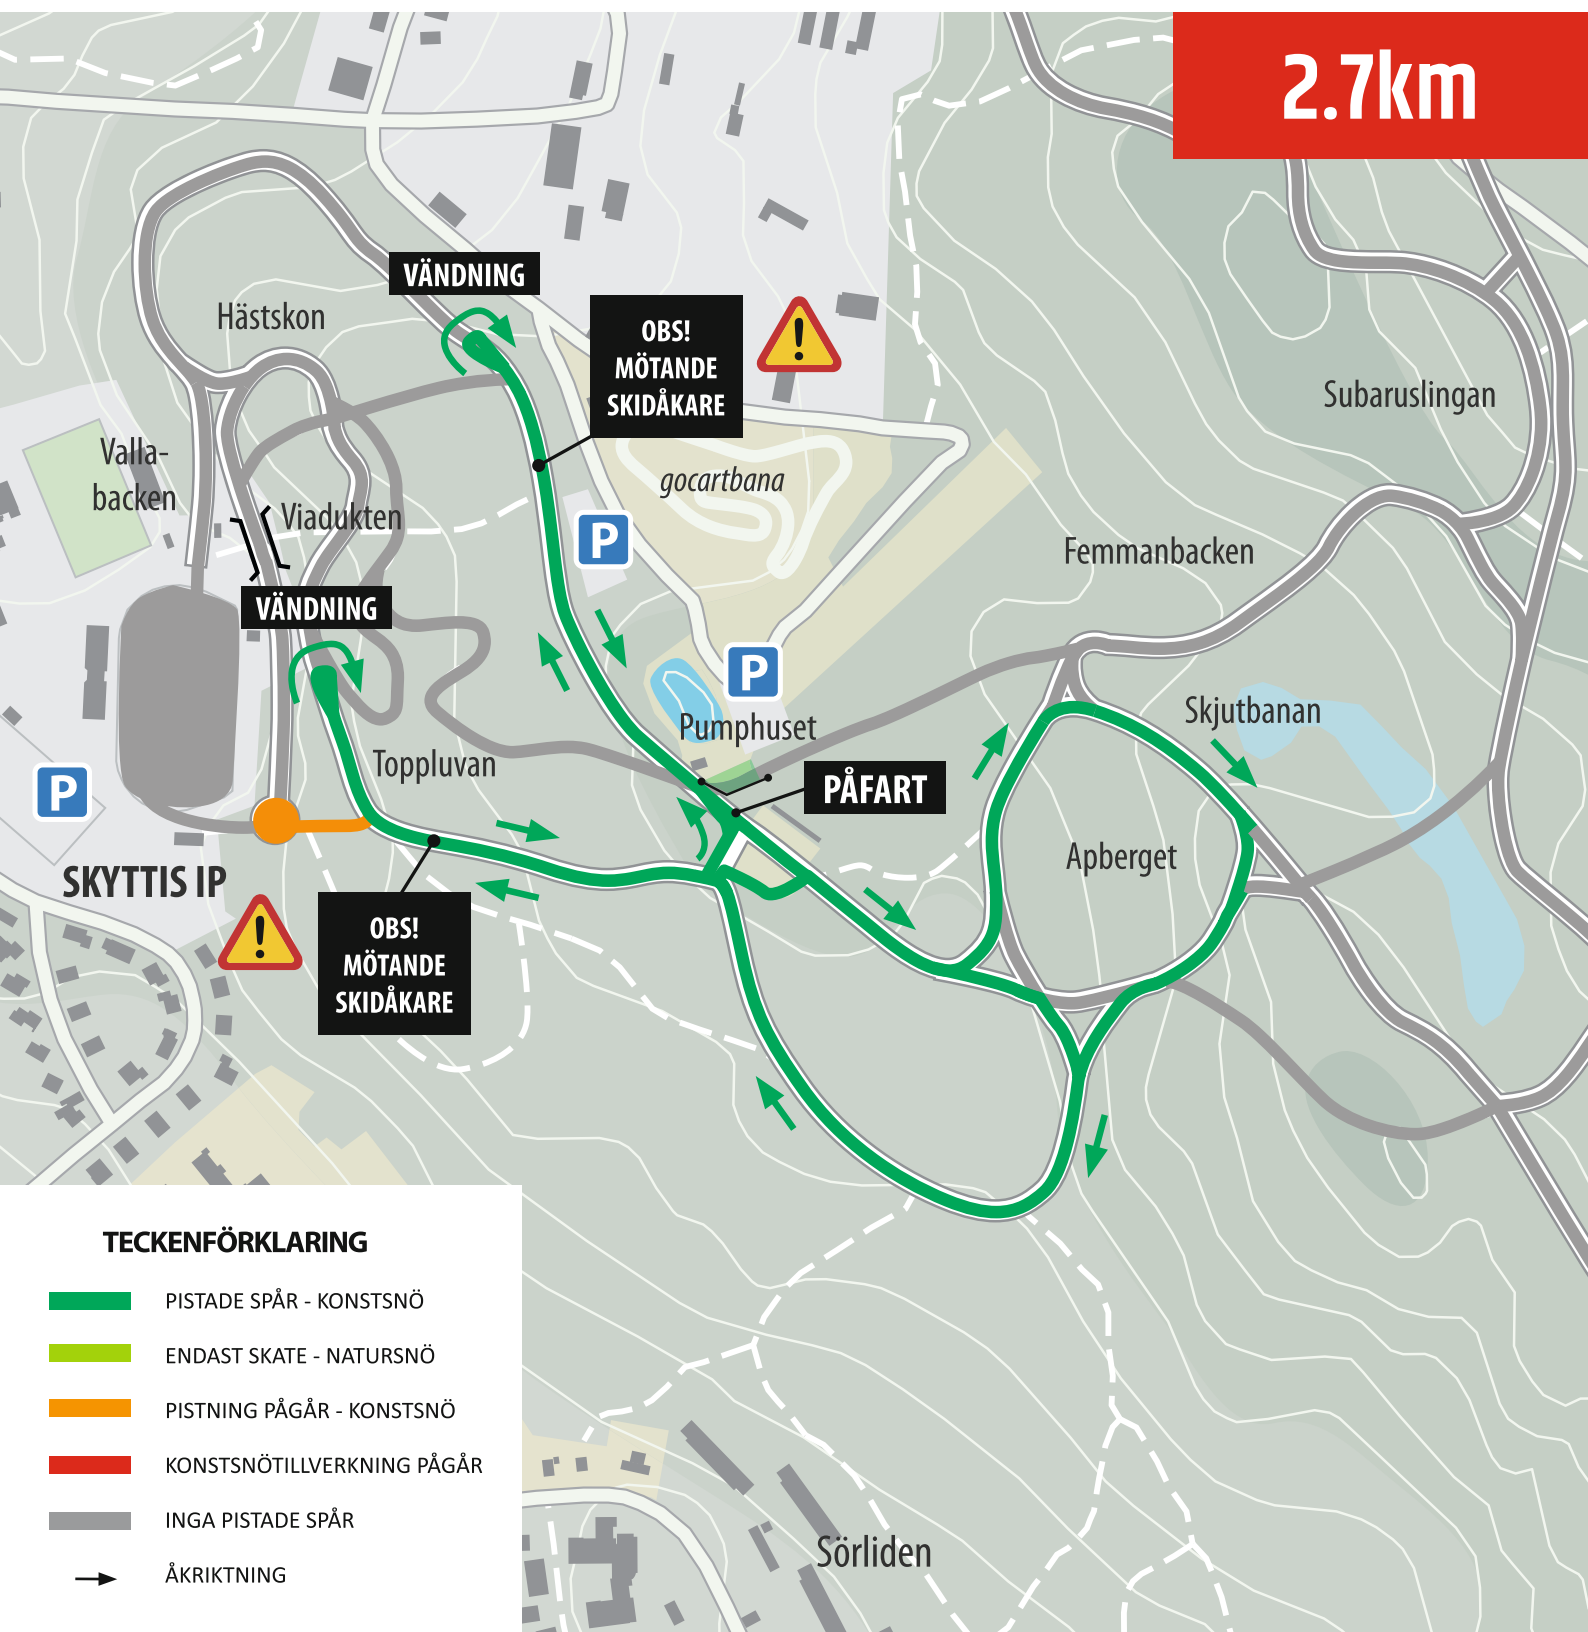

SPÅRSTATUS SKYTTIS FRILUFTSOMRÅDE

Sörliden - Apberget - Toppluvan - Varggropen - Pumphuset

2.7km

De gröna markeringarna är de spår som för tillfället är åkbara.

OBS! Åkriktning efter pilarna.

OBS! Visa hänsyn till både kontsnö-tillverkningen samt pistmaskin.