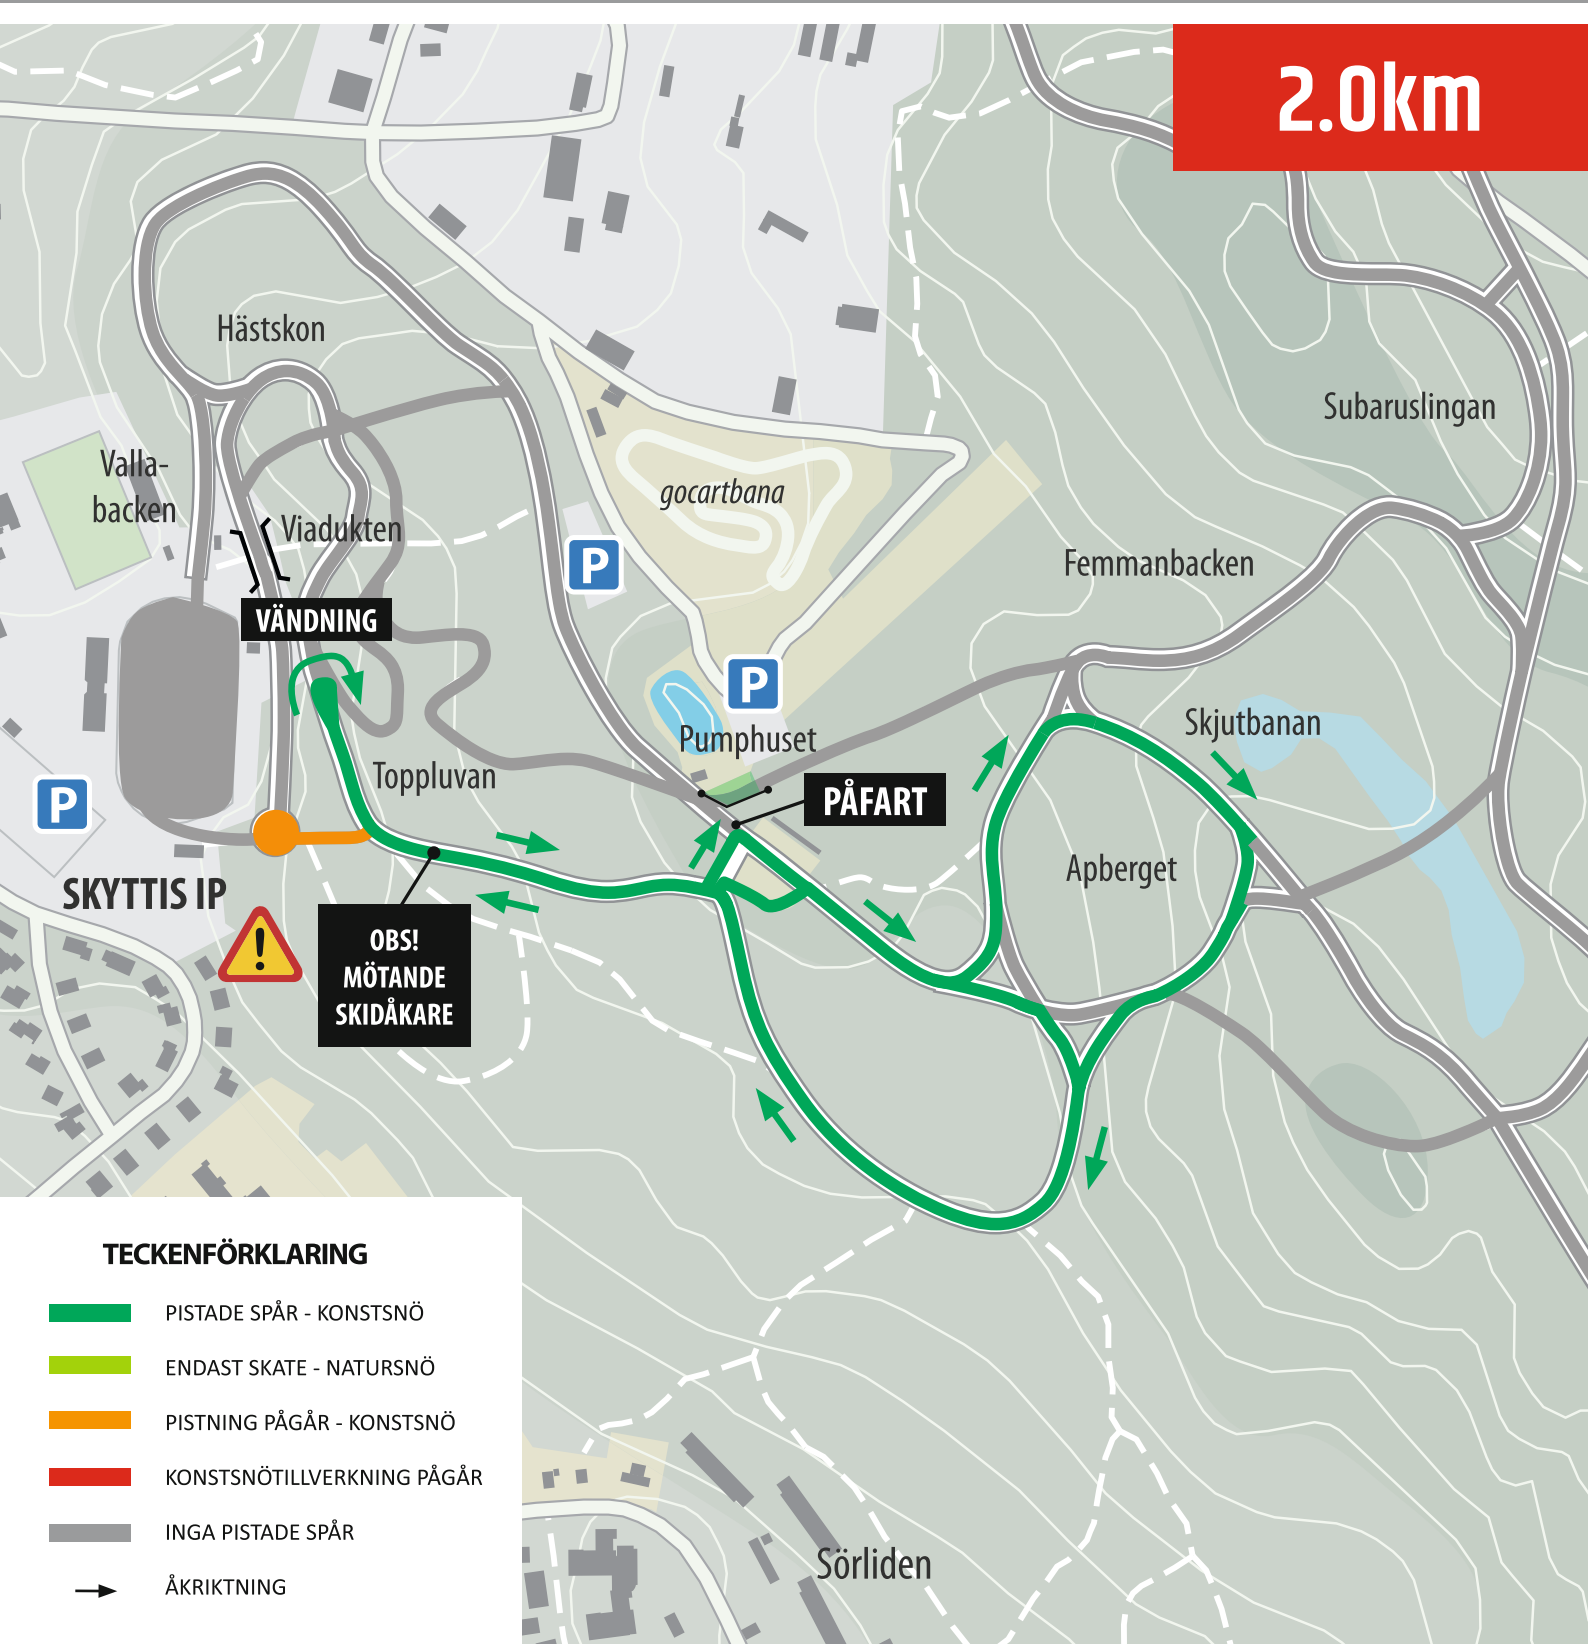

SPÅRSTATUS SKYTTIS FRILUFTSOMRÅDE

Sörliden - Apberget - Toppluvan - Pumphuset

2.0km

De gröna markeringarna är de spår som för tillfället är åkbara.

OBS! Åkriktning efter pilarna.

OBS! Visa hänsyn till både kontsnö-tillverknigen samt pistmaskin.