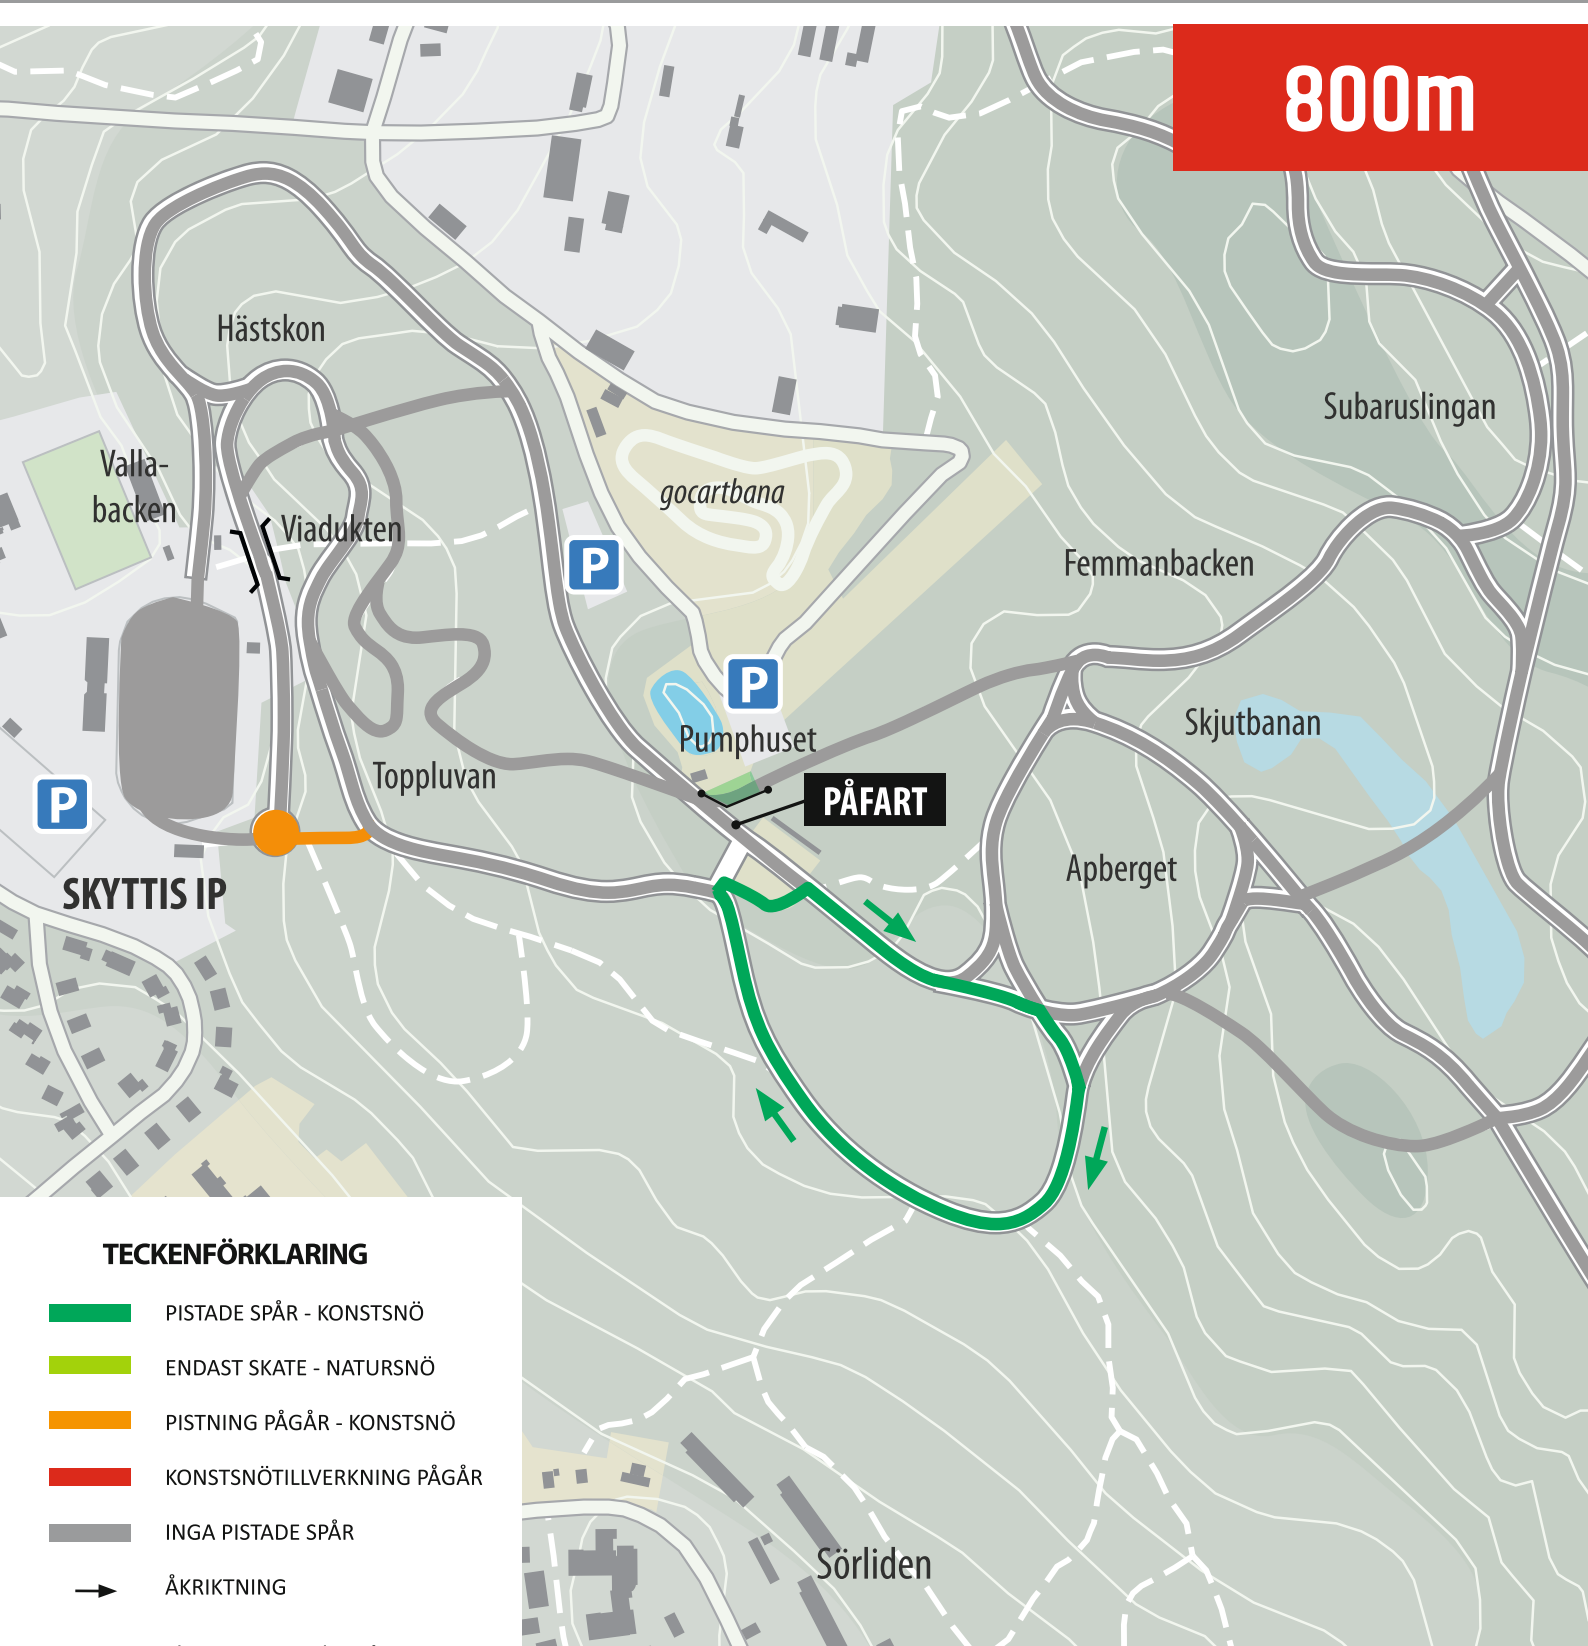

SPÅRSTATUS SKYTTIS FRILUFTSOMRÅDE

Sörliden

800m

De gröna markeringarna är de spår som för tillfället är åkbara.

OBS! Åkriktning efter pilarna.

OBS! Visa hänsyn till både kontsnö-tillverkningen samt pistmaskin.