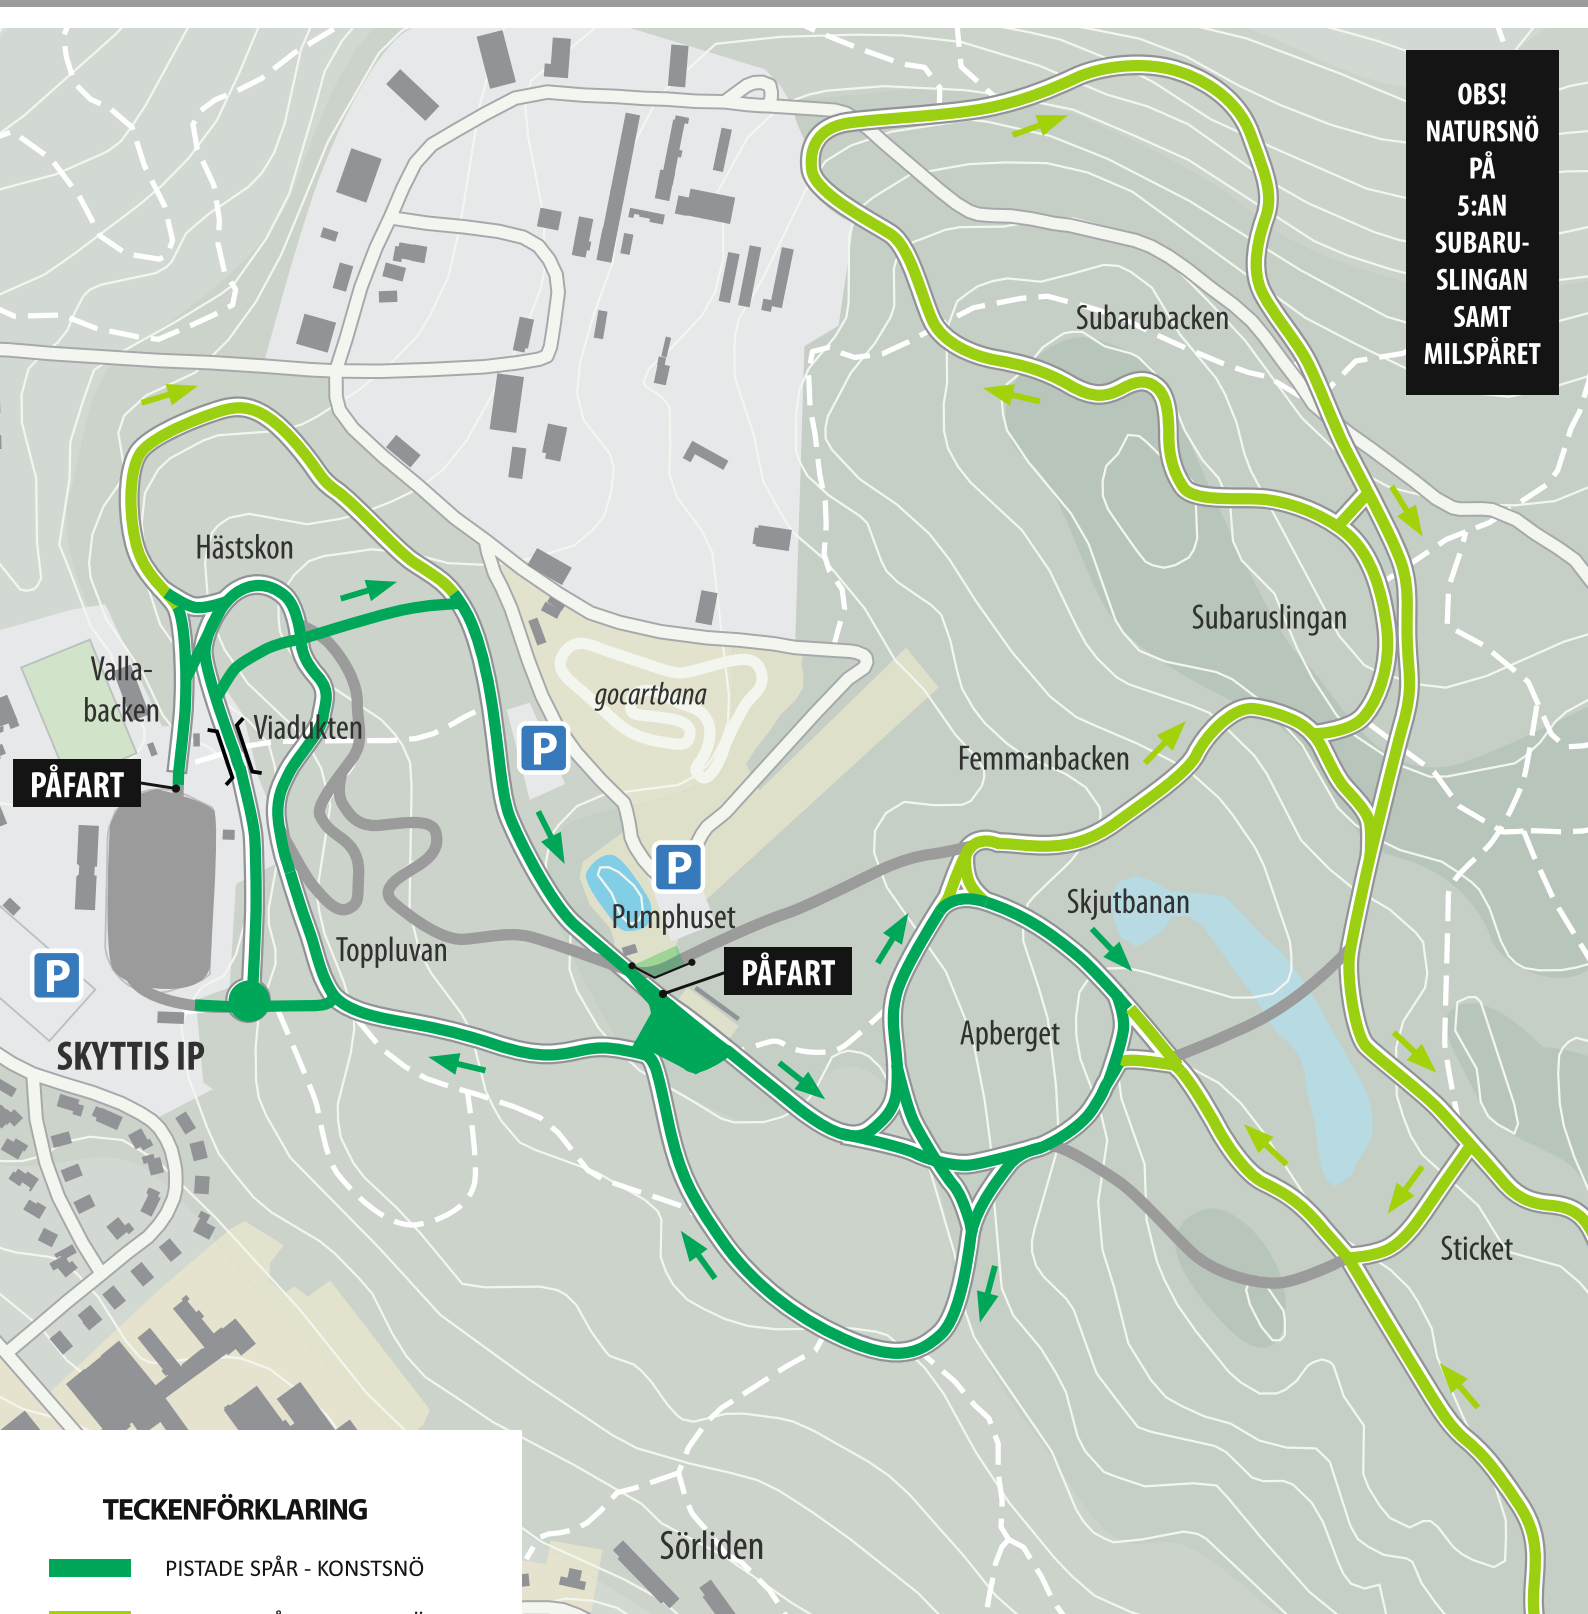

SPÅRSTATUS SKYTTIS FRILUFTSOMRÅDE

Snöstatus 2023-12-05

TECKENFÖRKLARING

- PISTADE SPÅR - KONSTSNÖ
- PISTADE SPÅR - NATURSNÖ
- PISTNING PÅGÅR - KONSTSNÖ
- KONSTSNÖTILLVERKNING PÅGÅR
- INGA PISTADE SPÅR
- ÅKRIKTNING

De gröna markeringarna är de spår som för tillfället är åkbara.

OBS! Åkriktning efter pilarna.

OBS! Visa hänsyn till både kontsnö-tillverknigen samt pistmaskin.

HÄGGLUNDS SKI TEAM

ADRESS KANSLI:

Åvägen 19, 891 51 Örnsköldsvik