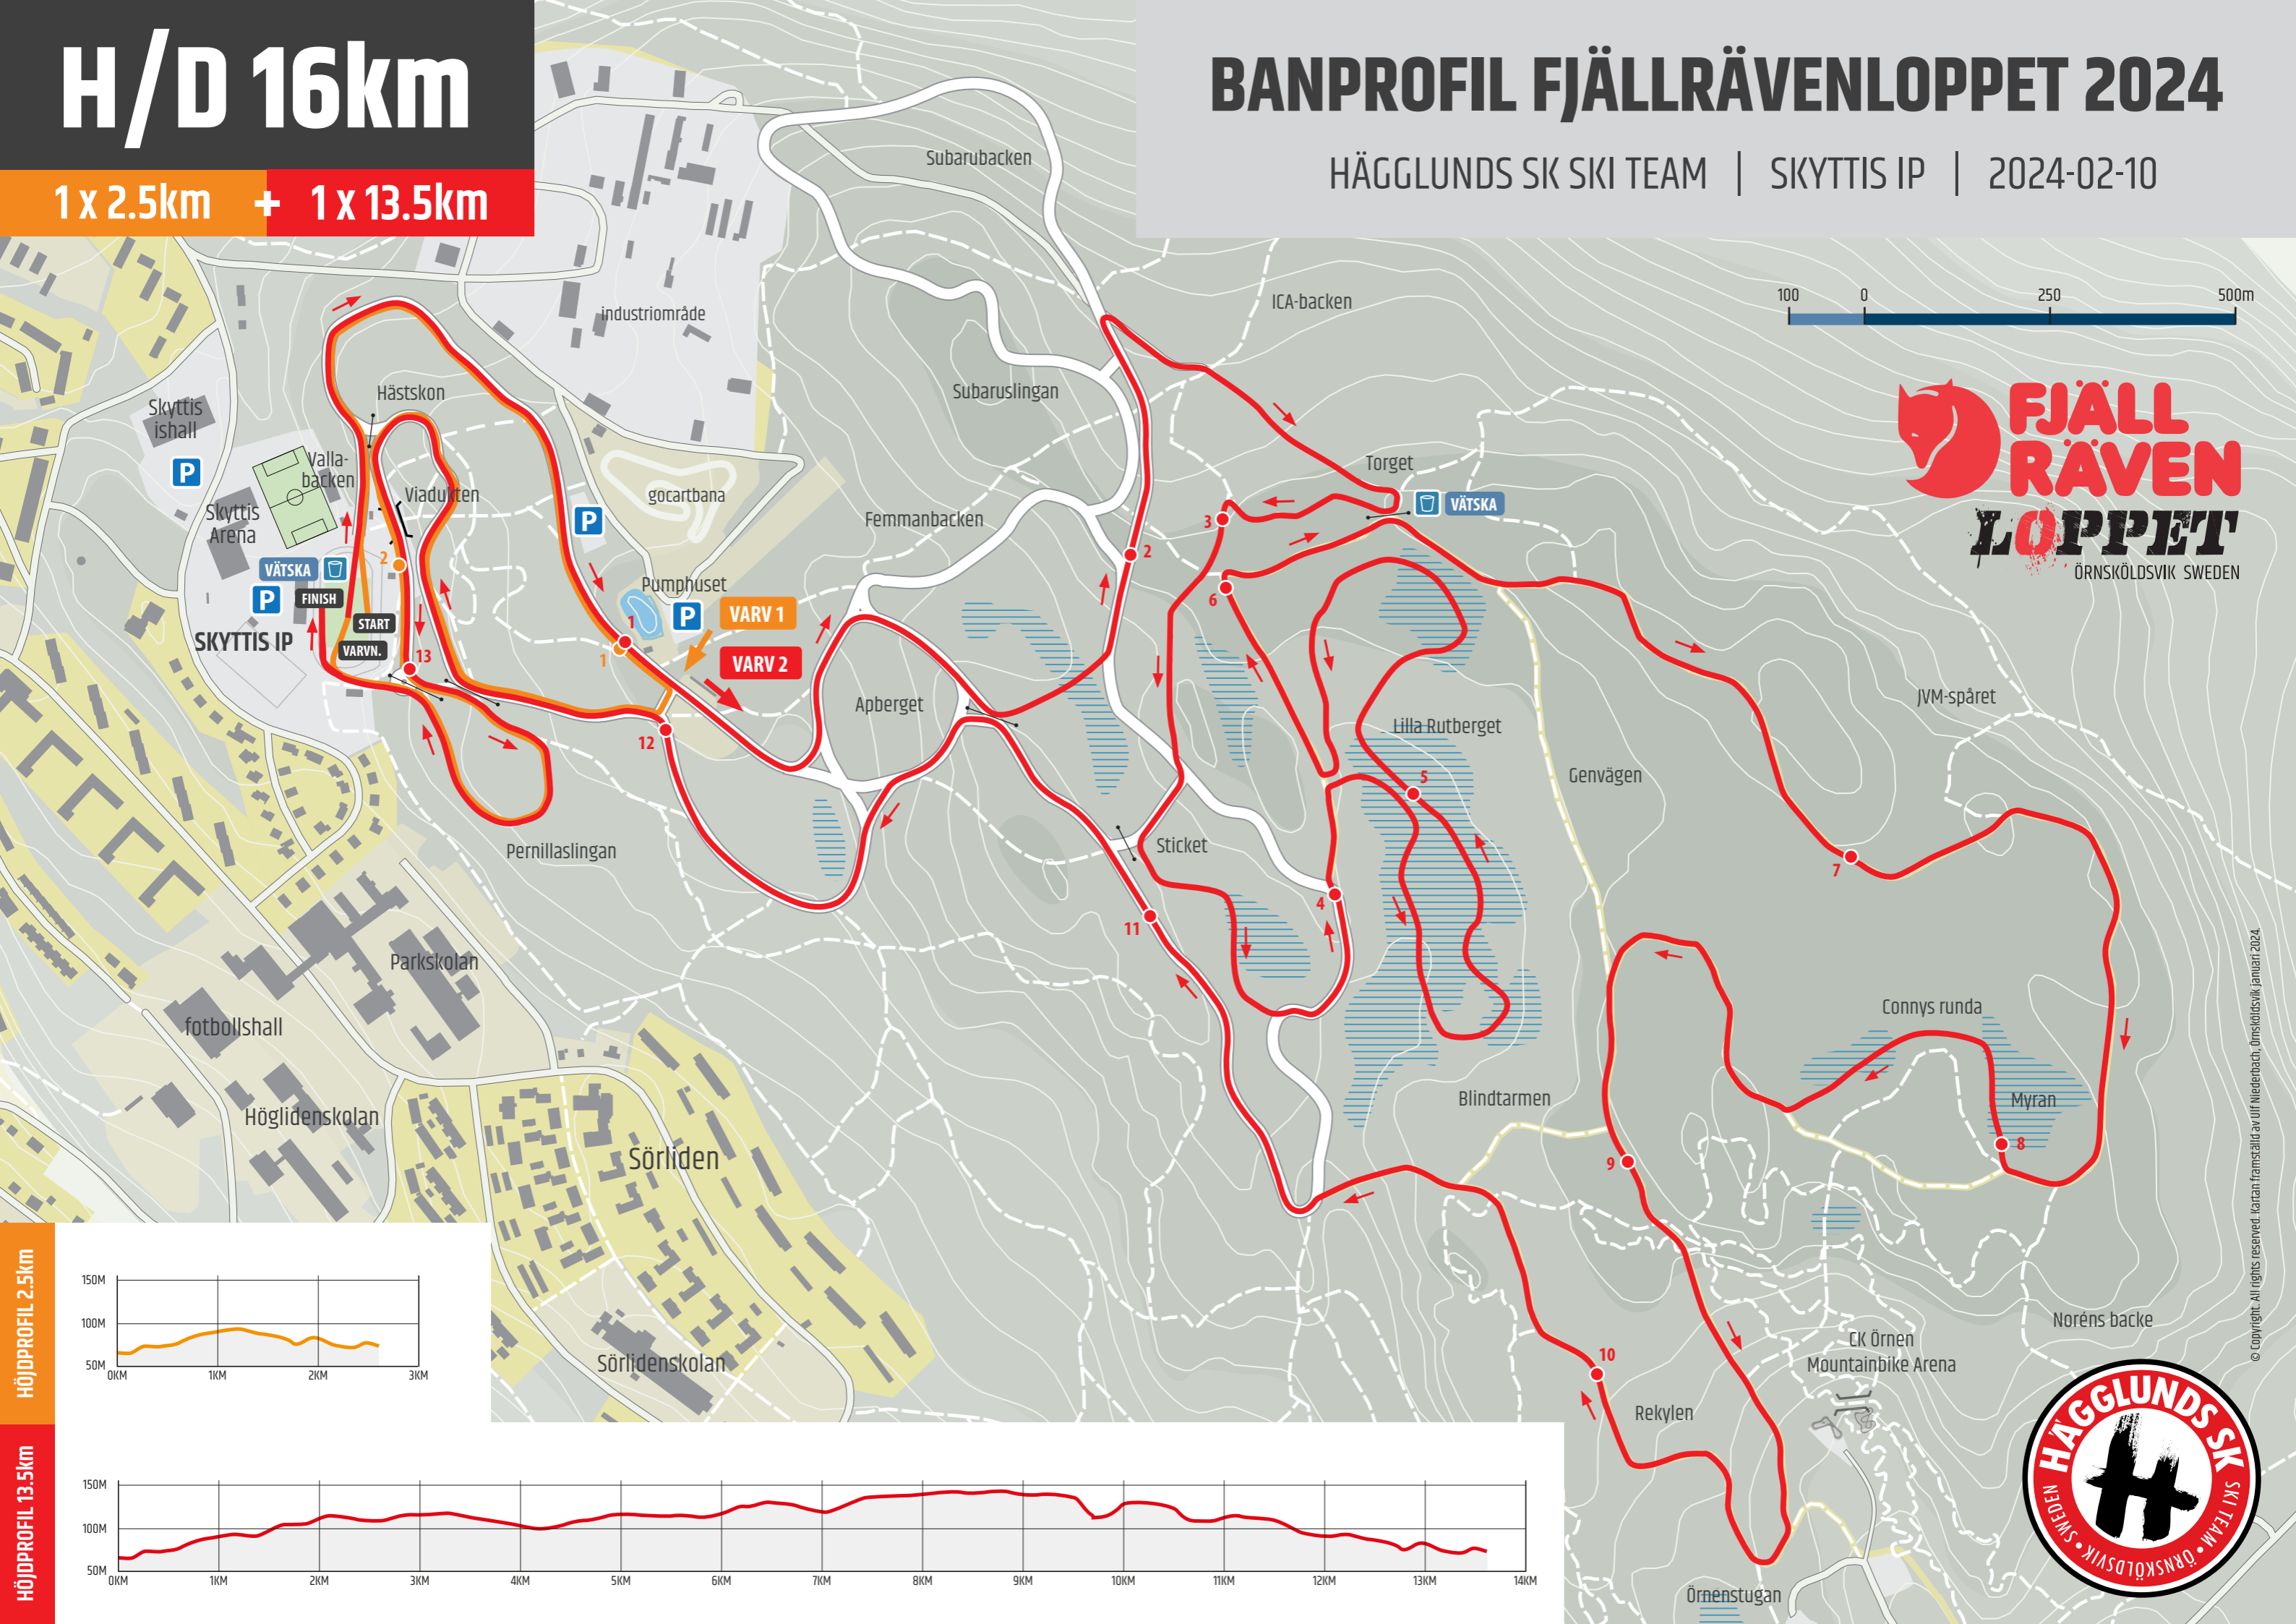

H/D 16km

1 x 2.5km + 1 x 13.5km

BANPROFIL FJÄLLRÄVENLOPPET 2024

HÄGGLUNDS SK SKI TEAM | SKYTTIS IP | 2024-02-10

HÖJDPROFIL 2.5km

HÖJDPROFIL 13.5km

© Copyright. All rights reserved. Kartan framställd av Ulf Niedermach, Örnsköldsvik januari 2024.