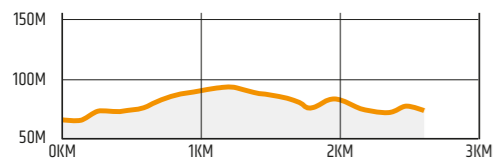

H/D 16km

1 x 2.5km + 1 x 13.5km

BANPROFIL FJÄLLRÄVENLOPPET 2024

HÄGGLUNDS SK SKI TEAM | SKYTTIS IP | 2024-02-10

HÖJDPROFIL 2.5km

HÖJDPROFIL 13.5km

© Copyright. All rights reserved. Kartan framställd av Ulf Niedermach, Örnsköldsvik januari 2024.