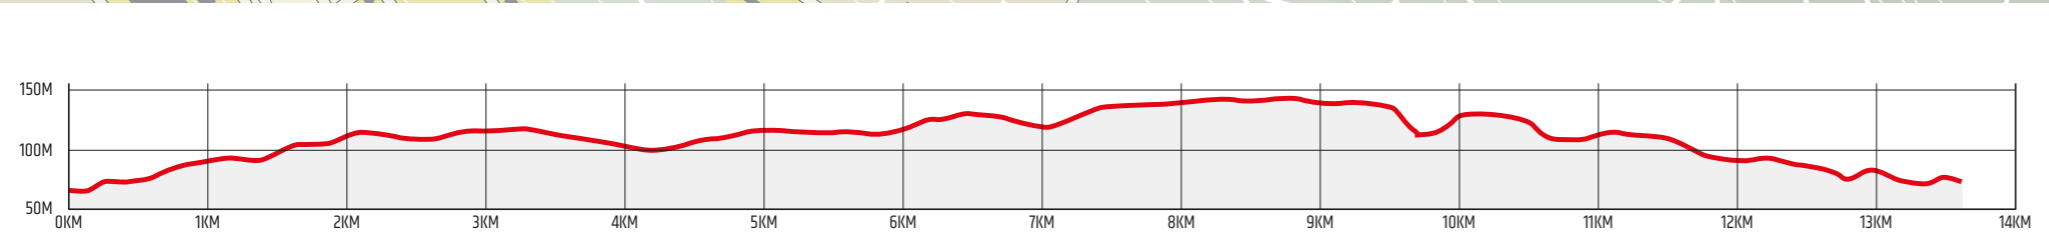

H/D 41km

3 x 13.5km

BANPROFIL FJÄLLRÄVENLOPPET 2024

HÄGGLUNDS SK SKI TEAM | SKYTTIS IP | 2024-02-10

HÖJDPROFIL 13.5km

© Copyright. All rights reserved. Kartan framställd av Ulf Niedermach, Örnsköldsvik januari 2024.