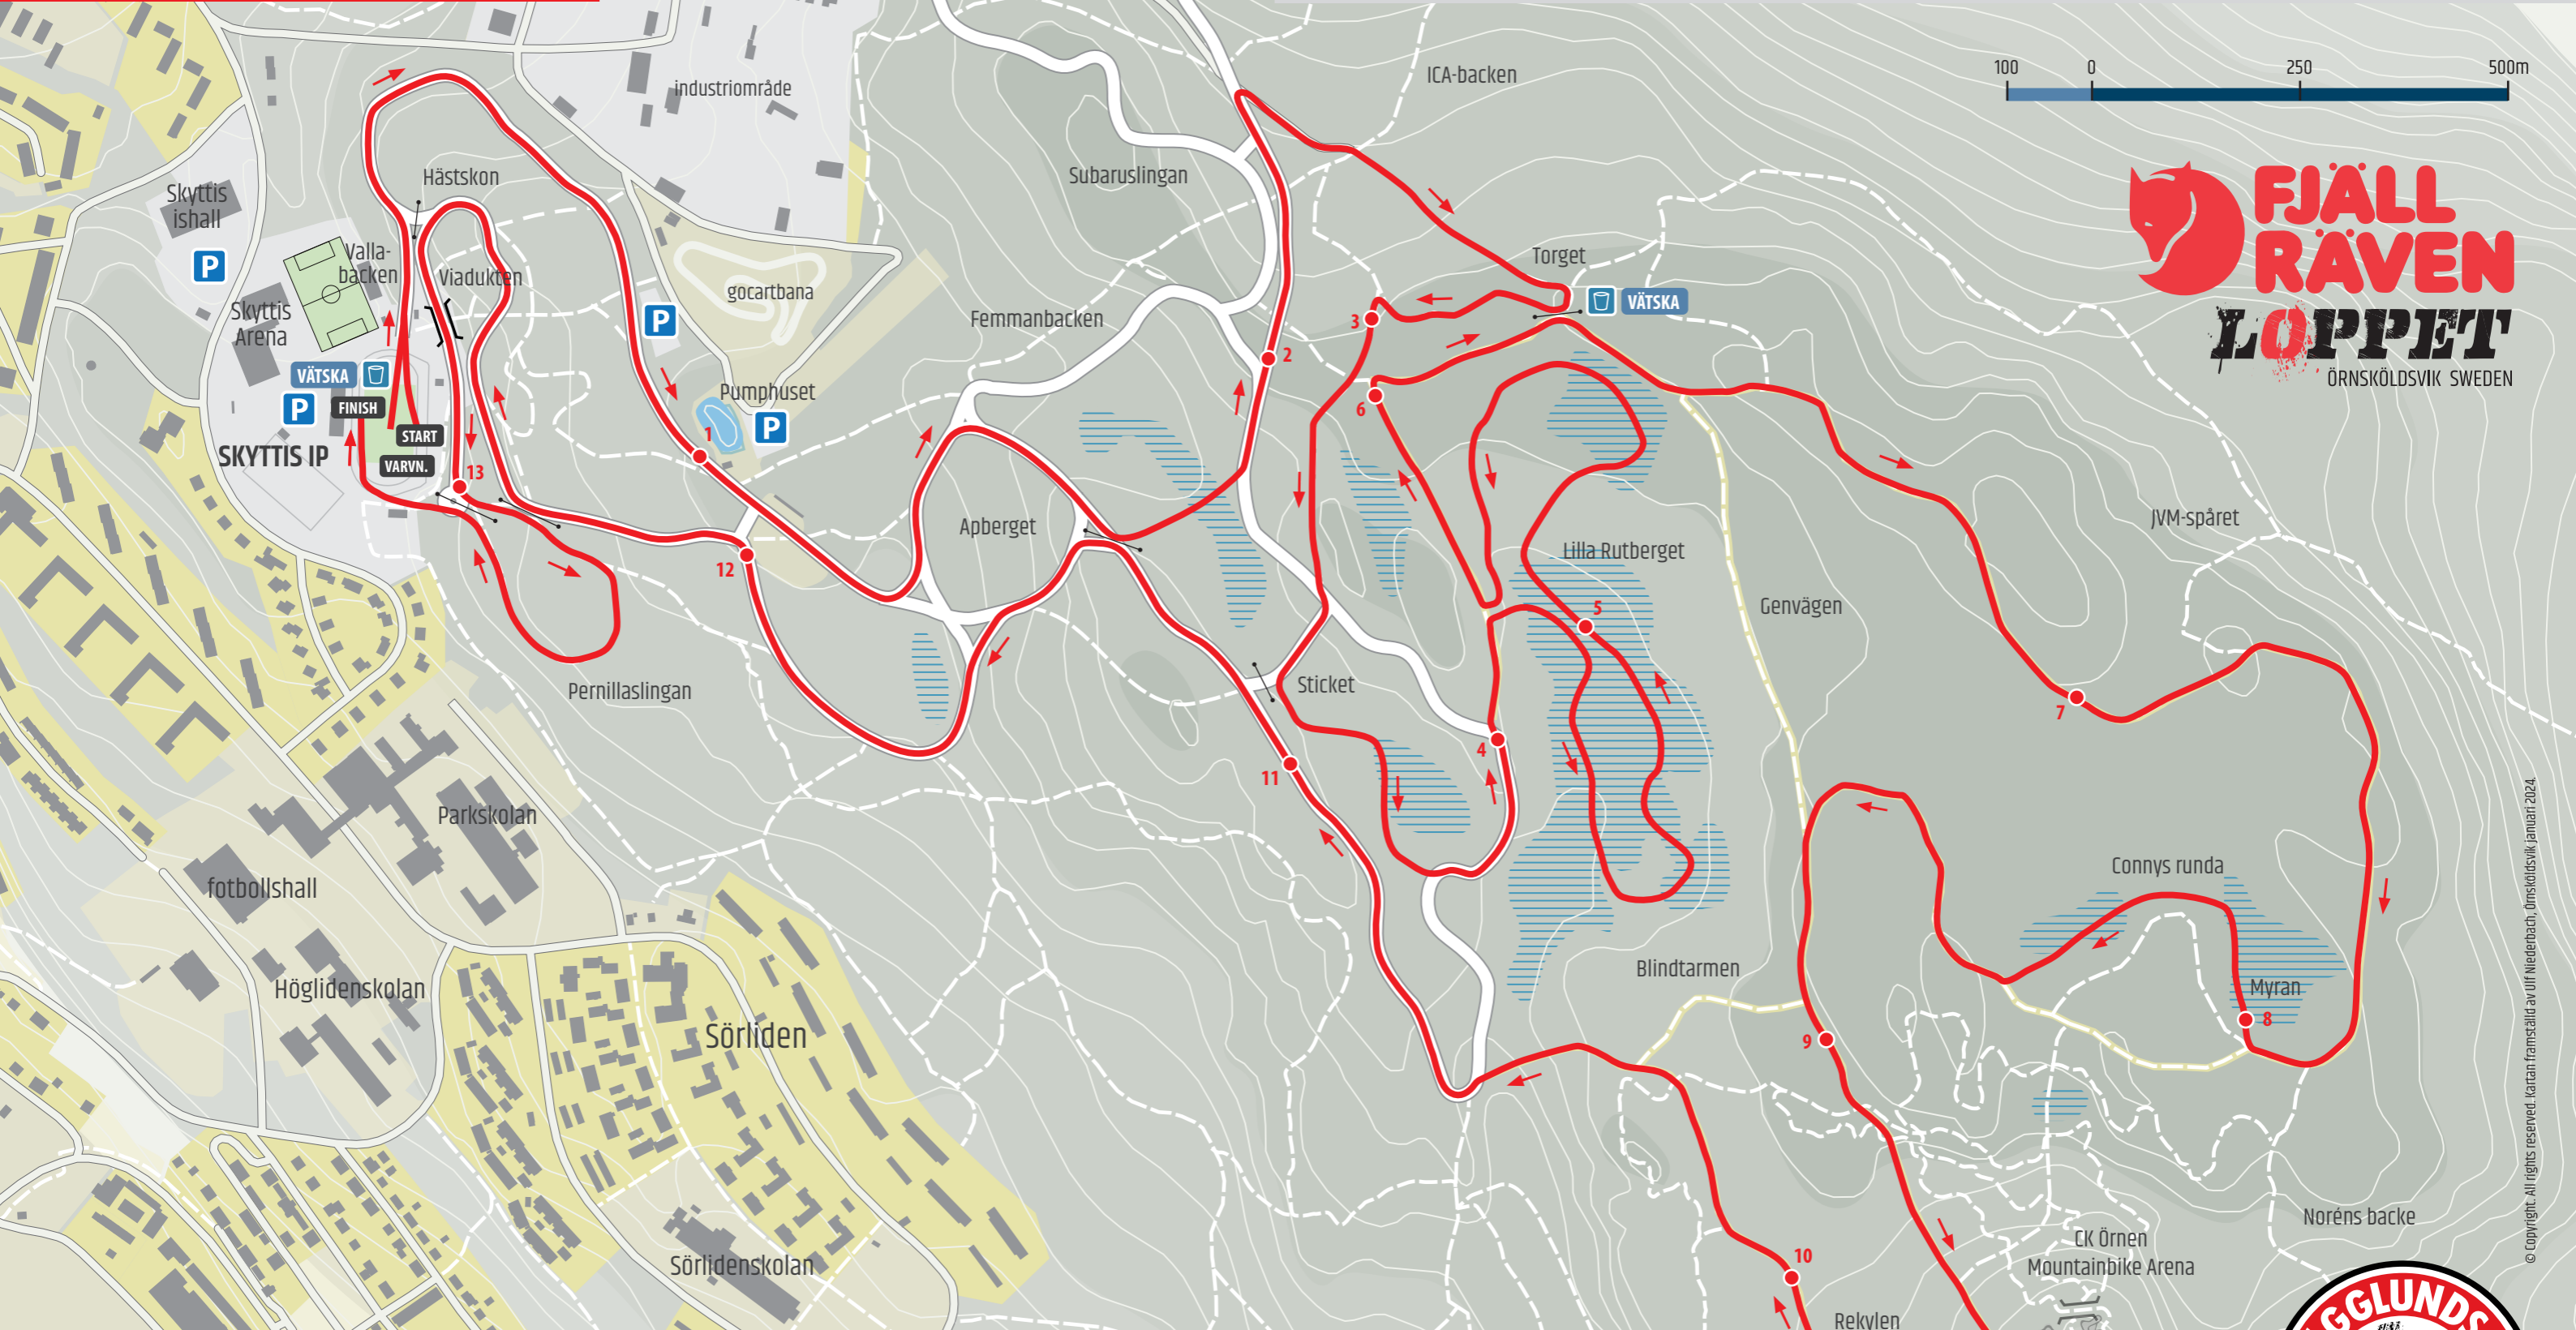

H/D 41km

3 x 13.5km

BANPROFIL FJÄLLRÄVENLOPPET 2024

HÄGGLUNDS SK SKI TEAM | SKYTTIS IP | 2024-02-10

HÖJDPROFIL 13.5km

© Copyright. All rights reserved. Kartan framställd av Ulf Niedermach, Örnsköldsvik januari 2024.