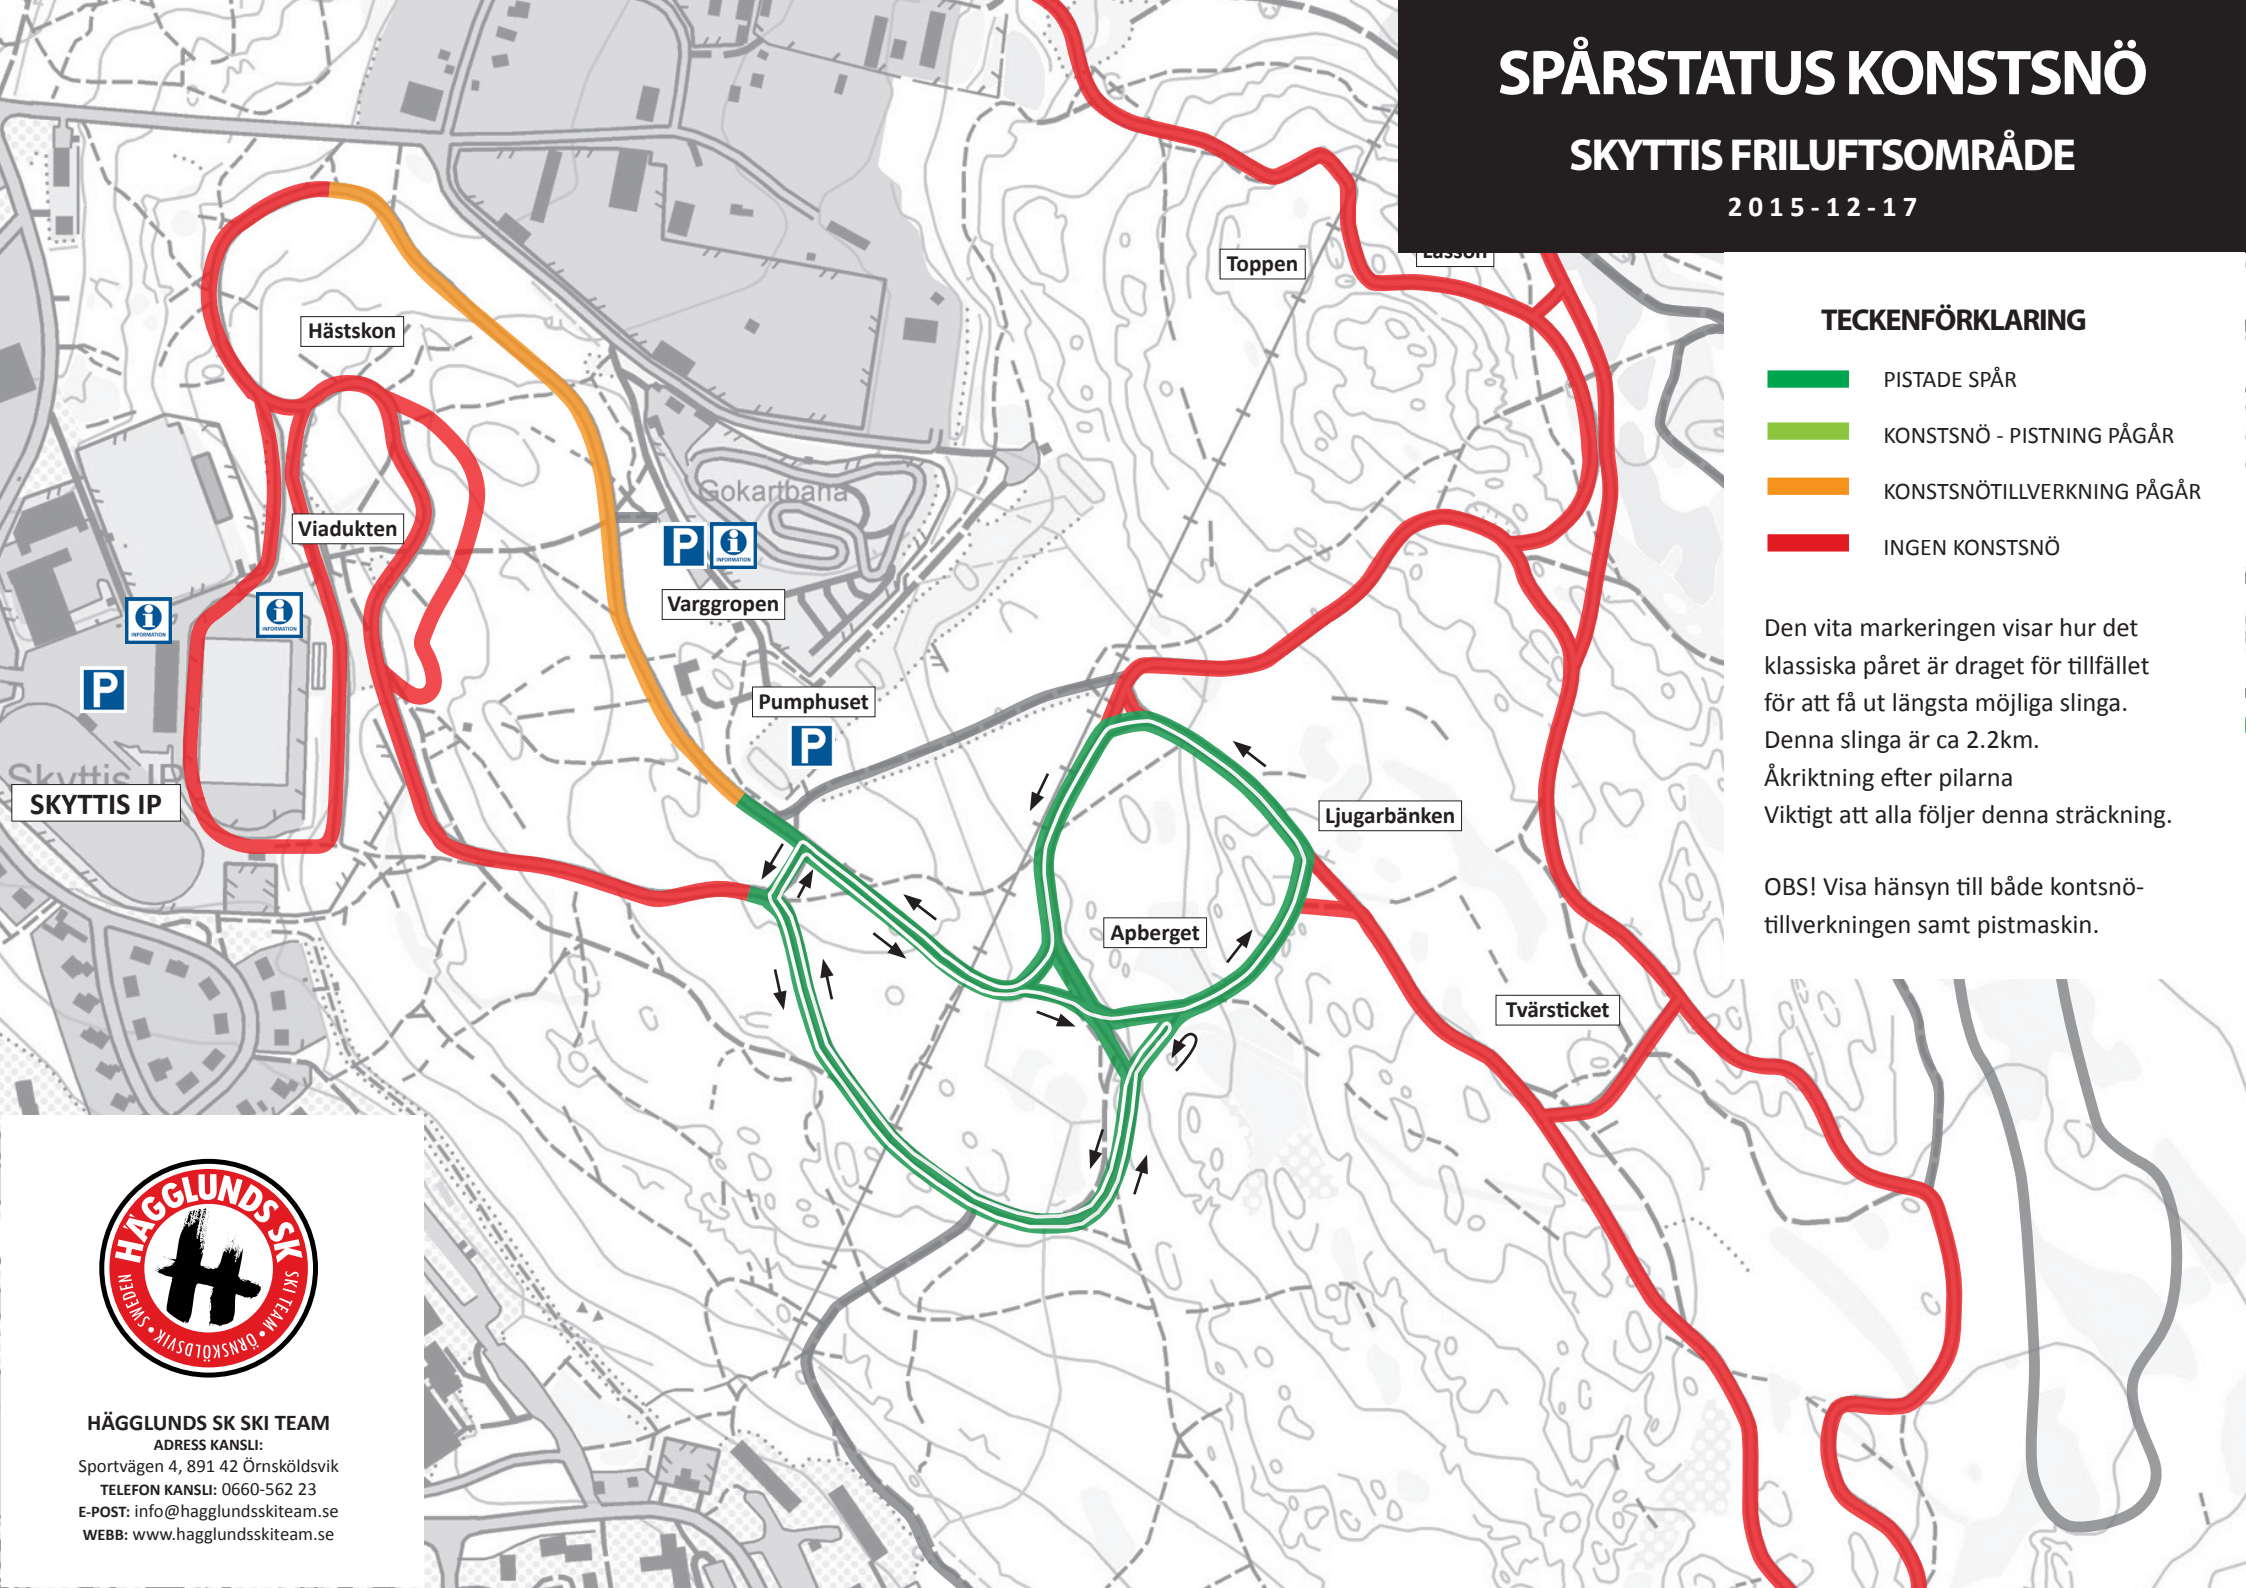

SPÅRSTATUS KONSTSNÖ

SKYTTIS FRILUFTSOMRÅDE

2015-12-17

TECKENFÖRKLARING

- PISTADE SPÅR
- KONSTSNÖ - PISTNING PÅGÅR
- KONSTSNÖTILLVERKNING PÅGÅR
- INGEN KONSTSNÖ

Den vita markeringen visar hur det klassiska påret är draget för tillfället för att få ut längsta möjliga slinga. Denna slinga är ca 2.2km. Åkriktning efter pilarna. Viktigt att alla följer denna sträckning.

OBS! Visa hänsyn till både konstsnötillverkningen samt pistmaskin.

HÄGGLUNDS SK SKI TEAM
ADRESS KANSLI:
Sportvägen 4, 891 42 Örnsköldsvik
TELEFON KANSLI: 0660-562 23
E-POST: info@hagglundsskiteam.se
WEBB: www.hagglundsskiteam.se